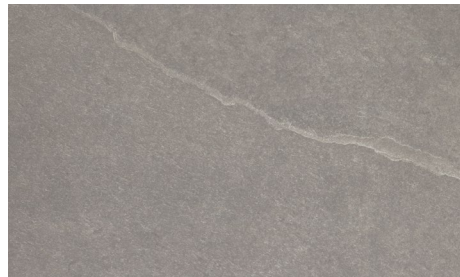

Brixstone is a collection of pressed and beautifully patterned tiles available in 3 sophisticated colours: Bone, Antrax & Grey.

Bone

Grey

Antrax

Bisque: Glazed Porcelain

richmondflooring.ca

BRIXSTONE COLLECTION – ITEM CODES

LA COLLECTION BRIXSTONE – CODES ARTICLES

Description	Method Méthode	Unit Unité	12" x24" / 30x60cm
Thickness Épaisseur		mm	8.2 mm
MR Rating Taux d'absorption d'humidité		(%)	≤ 0.5 % (MR1)
PEI Résistance à l'usure		(PEI)	Class 4
MOHS		(mohs)	N/A
Dynamic Coefficient of Friction Coefficient de frottement		(DCOF)	>0.42
Faces - Tile Patterns Nombre de motifs distincts			≥10
Chemical Resistance Résistance aux produits chimiques	EN ISO 10545-13	(GL)	Class A
Frost Resistance Résistance au Gel	EN ISO 10545-12 / ASTM C1026		Yes Oui
Variation			V2 Slight Minimale

Brixstone est une collection de carreaux pressés dotés de superbes motifs disponibles en 3 couleurs raffinées : ivoire, charbon et gris.

Bone

Grey

Antrax

Bisque: Porcelaine émaillé

richmondflooring.ca

BRIXSTONE COLLECTION - ITEM CODES