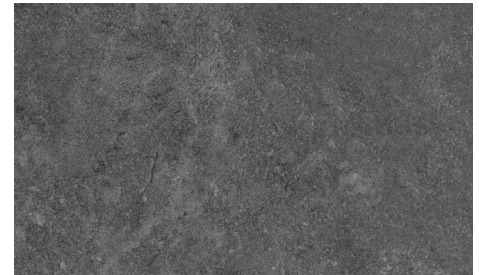

Smoke

Bisque: Colour Body Porcelain

richmondflooring.ca