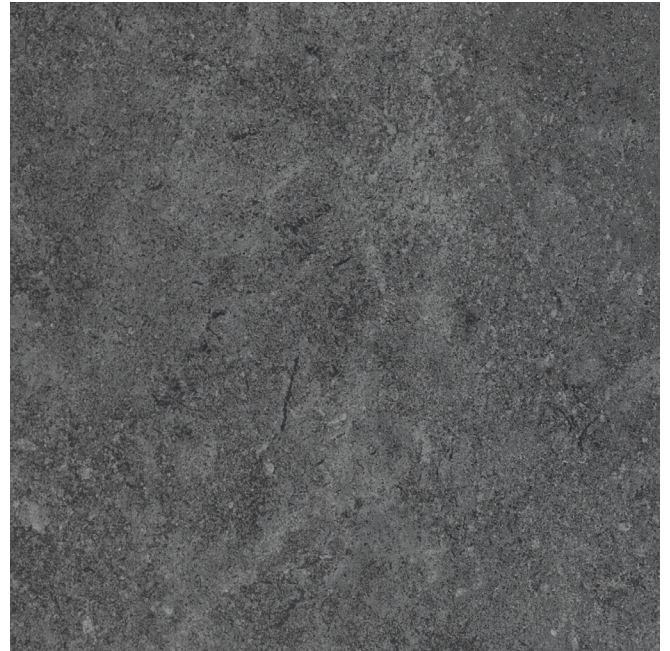

ECOPROJECT COLLECTION – ITEM CODES

LA COLLECTION **ECOPROJECT** – CODES ARTICLES

Smoke	
Size Taille	Item Code Codes Articles
12"x24"	CASPF00012820

12"x24"

Muretto (Grey/ Silver)	
Size Taille	Item Code Codes Articles
8"x24"	CASPF00013056

8"x24"