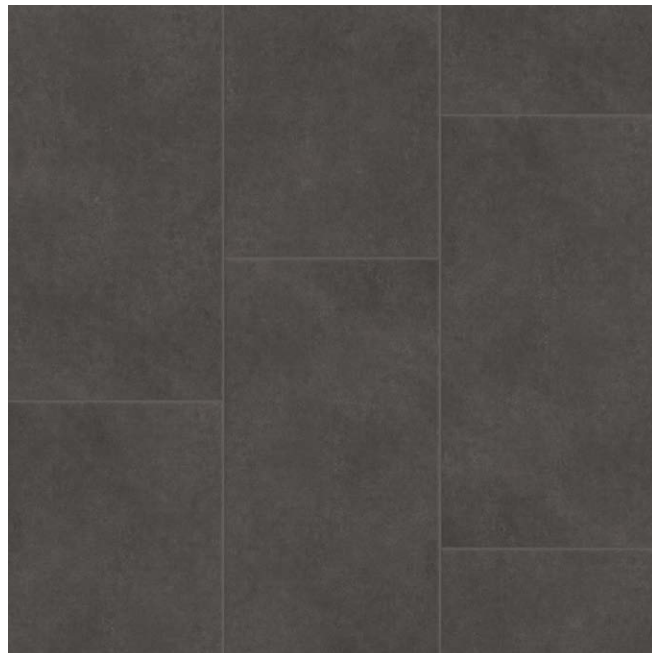

### Midnight

Size Taille	Item Code Codes Articles
12" x 24"	CAS1102935
16" x 32"	CAS1102917*
32" x 32"	CAS1102954*

12"x24"

16"x32"

32"x32"

\*Non Stock