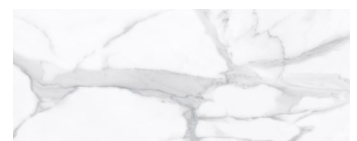

Le modèle classique de surfaces de marbre mat de première qualité a été réinventé dans cette collection dynamique et sophistiquée, inspirée par l'élégance de la pierre naturelle et par un choix raffiné de surfaces tridimensionnelles. Les ombres et la lumière, les nervures et la couleur se confondent dans une riche nouvelle série conçue pour ajouter du caractère et de l'intérêt aux décors intérieurs. La collection est offerte dans quatre modèles contemporains de pierre en deux formats : 12 x 36 po et 3 x 12 po.

**Bianco Vita Alto Matte**

**Calacatta Dolce Alto Matte**

**Onyx Sauve Alto Matte**

**Statuario Valore Alto Matte**

**Bianco Vita Curva Matte**

**Calacatta Dolce Curva Matte**

**Onyx Sauve Curva Matte**

**Statuario Valore Curva Matte**

**Bianco Vita Matte**

**Calacatta Dolce Matte**

**Onyx Sauve Matte**

**Statuario Valore Matte**

**Bianco Vita Artisan Matte**

**Calacatta Dolce Artisan Matte**

**Onyx Sauve Artisan Matte**

**Statuario Valore Artisan Matte**