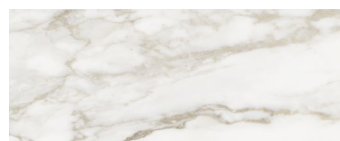

Calacatta Dolce Matte