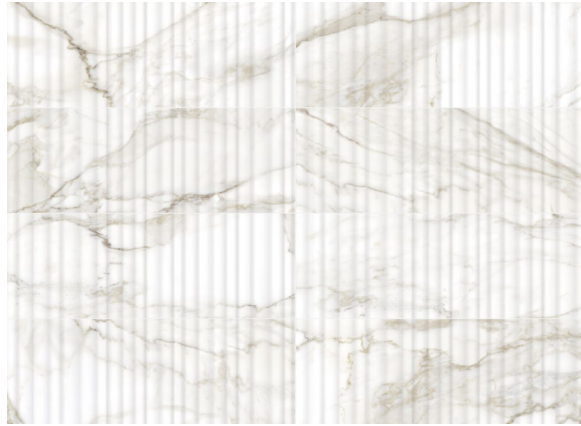

RAFFINO COLLECTION – SPECIFICATIONS

LA COLLECTION **RAFFINO** – SPECIFICATIONS

Calacatta Dolce Alto Matte	
Size Taille	Item Code Codes Articles
12" x 36"	CAS4000-0266-0