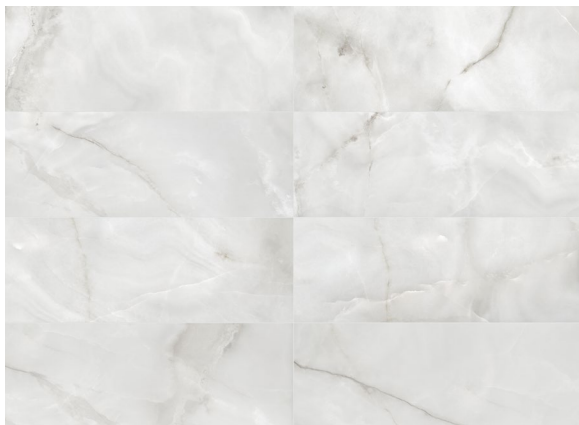

Onyx Sauve Matte	
Size Taille	Item Code Codes Articles
12" x 36"	CAS4000-0275-0