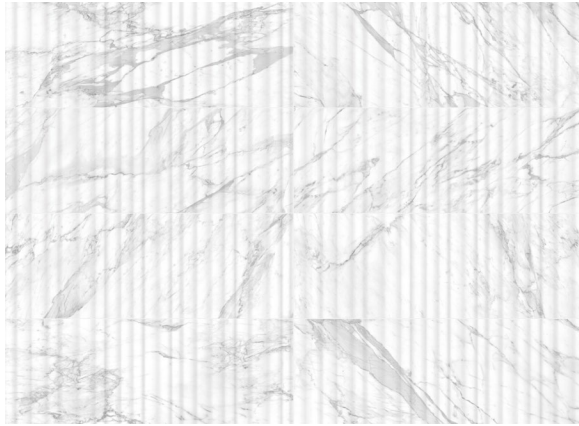

RAFFINO COLLECTION – SPECIFICATIONS

LA COLLECTION **RAFFINO** – SPECIFICATIONS

Bianco Vita Alto Matte

Size Taille	Item Code Codes Articles
12" x 36"	CAS4000-0264-0