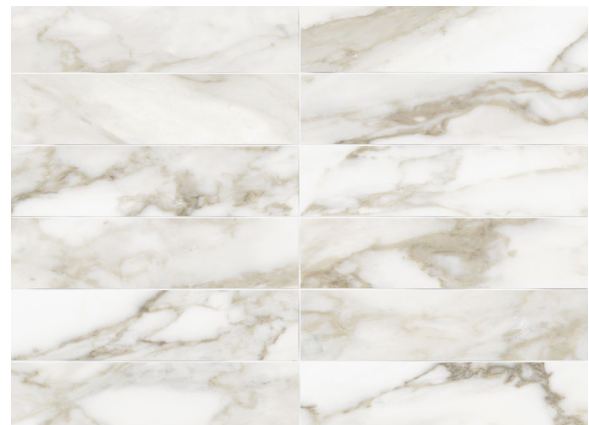

Calacatta Dolce Artisan Matte	
Size Taille	Item Code Codes Articles
3" x 12"	CAS4000-0278-0