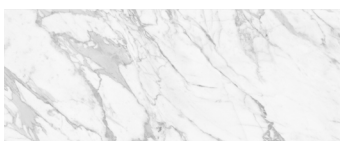

Le modèle classique de surfaces de marbre mat de première qualité a été réinventé dans cette collection dynamique et sophistiquée, inspirée par l'élégance de la pierre naturelle et par un choix raffiné de surfaces tridimensionnelles. Les ombres et la lumière, les nervures et la couleur se confondent dans une riche nouvelle série conçue pour ajouter du caractère et de l'intérêt aux décors intérieurs. La collection est offerte dans quatre modèles contemporains de pierre en deux formats : 12 x 36 po et 3 x 12 po.

**Bianco Vita Alto Matte**

**Calacatta Dolce Alto Matte**

**Onyx Sauve Alto Matte**

**Statuario Valore Alto Matte**

**Bianco Vita Curva Matte**

**Calacatta Dolce Curva Matte**

**Onyx Sauve Curva Matte**

**Statuario Valore Curva Matte**