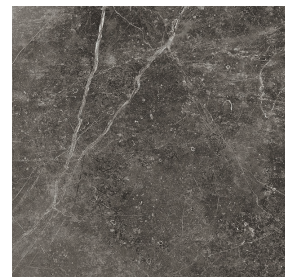

The striking and present neo-industrial cement-look, combined with a rural natural stone expression. The desire to combine and fashion a contemporary, yet classic stone-look tile propelled us forth in creating Rustic Stone. Aesthetically we aimed to pay reverence toward the striking and present neo-industrial cement-look, combined with a rural natural stone expression. Simply, we've designed a modern reinterpretation of a rustic stone floor - with a twist.

**White**

**Taupe**

**Grey**

**Charcoal**

**Bisque:** Glazed Porcelain

L'apparence saisissante et néo-industrielle actuelle du ciment, combinée à une expression rurale de pierre naturelle. Le désir de combiner et de concevoir un carreau à la fois contemporain et classique aux allures de pierre nous a poussés à créer la collection Rustic Stone. D'un point de vue esthétique, nous voulions rendre hommage à l'apparence saisissante et néo-industrielle actuelle du ciment, combinée à une expression rurale de pierre naturelle. En termes simples, nous avons conçu une réinterprétation moderne du plancher de pierre rustique - en y intégrant une touche inédite.