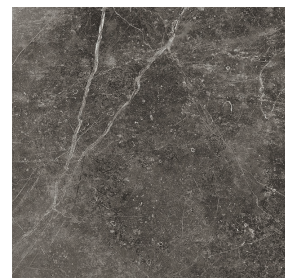

L'apparence saisissante et néo-industrielle actuelle du ciment, combinée à une expression rurale de pierre naturelle. Le désir de combiner et de concevoir un carreau à la fois contemporain et classique aux allures de pierre nous a poussés à créer la collection Rustic Stone. D'un point de vue esthétique, nous voulions rendre hommage à l'apparence saisissante et néo-industrielle actuelle du ciment, combinée à une expression rurale de pierre naturelle. En termes simples, nous avons conçu une réinterprétation moderne du plancher de pierre rustique - en y intégrant une touche inédite.

**White**

**Taupe**

**Grey**

**Charcoal**

**Bisque:** Porcelaine émaillé