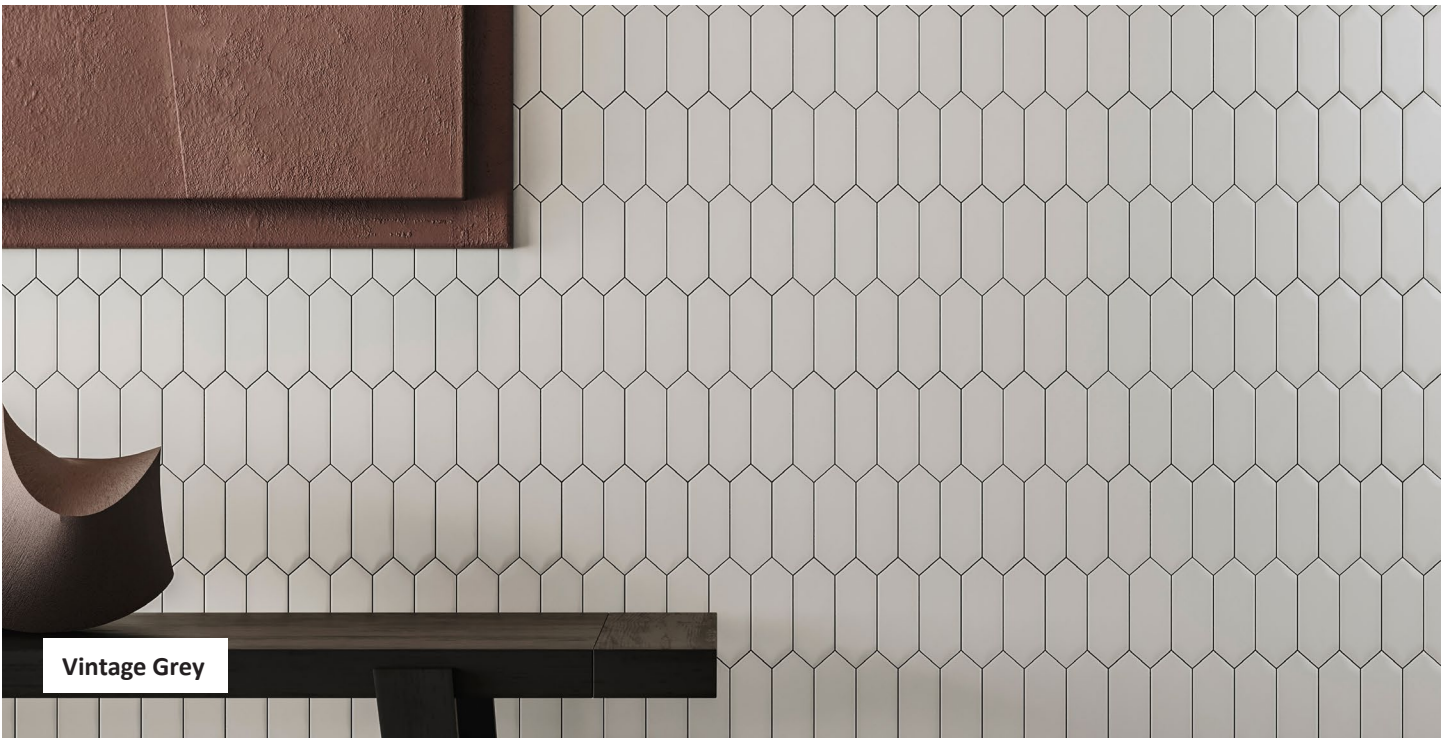

Timeless design, a distinctive aesthetic, and decorative versatility.

Canvas White Matte

Vintage Grey Matte

Gallery Grey Matte

Retro Black Matte

Canvas White Glossy

Vintage Grey Glossy

Gallery Grey Glossy

Retro Black Glossy

Bisque: Glazed Porcelain

SOHO PICKET COLLECTION – SPECIFICATIONS

LA COLLECTION SOHO PICKET – SPECIFICATIONS

			12.5"x11" / 32x28 cm Pressed / Pressé	
Description	Method Méthode	Unit Unité	Glossy Lustrée	Matte Mat
Thickness Épaisseur		mm	6mm	6mm
MR Rating Taux d'absorption d'humidité		(%)	<0.5%	<0.5%
PEI Résistance à l'usure		(PEI)	0* *0 indicates not recommended for floor * 0 indique que ce n'est pas recommandé comme plancher	3
MOHS		(mohs)	5	5
Dynamic Coefficient of Friction Coefficient de frottement		(DCOF)	N/A	N/A
Faces - Tile Patterns Nombre de motifs distincts				
Chemical Resistance Résistance aux produits chimiques	EN ISO 10545-13	(GL)	Class A	Class A
Frost Resistance Résistance au Gel	EN ISO 10545-12 / ASTM C1026		Yes	Yes
Variation			V1 Uniform/Uniforme	V1 Uniform/Uniforme