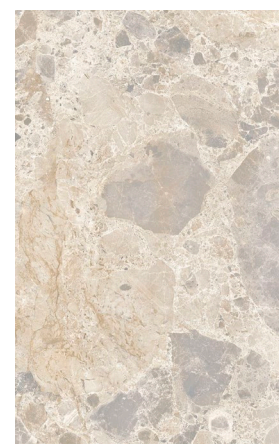

Grès cérame ayant une uniformité lumineuse caractérisé par son aspect de pierre novateur. La collection Carácter propose une gamme de planchers intérieurs et extérieurs ayant une double personnalité : sobres et minimalistes, dans les couleurs Blanco et Arena, et ayant un caractère audacieux dans le même nombre de variantes de couleurs allant du gris au brun, y compris des cailloux qui caractérisent la surface.

**Arena**

**Blanco**

**Mix Beige**

**Mix Multicolour**

**Bisque:** Porcelaine émaillé