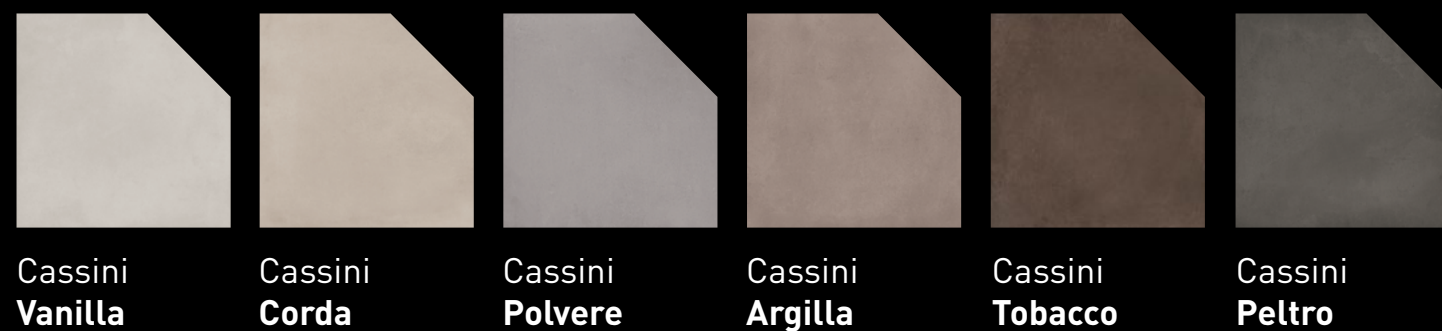

Colours / Couleurs