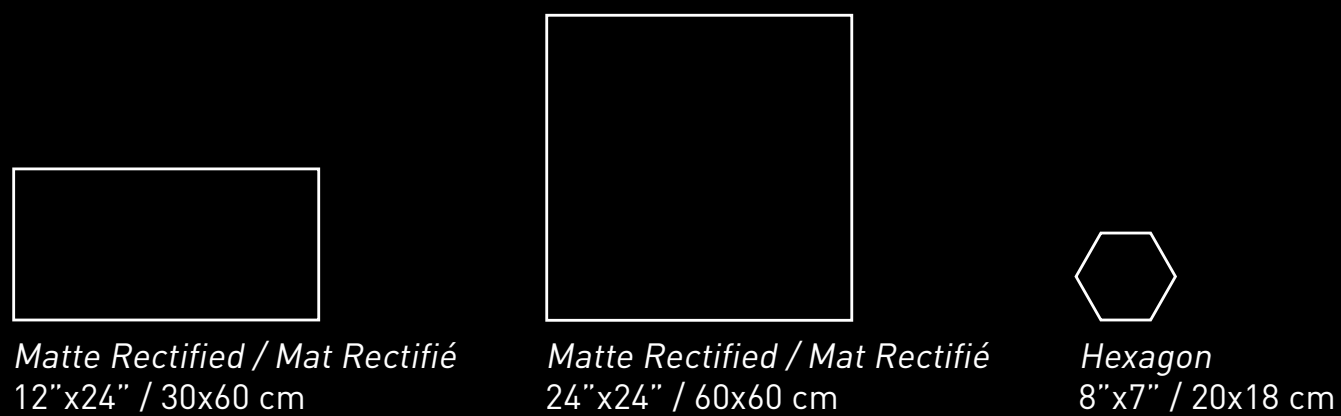

Nominal Sizes / Format Nominal