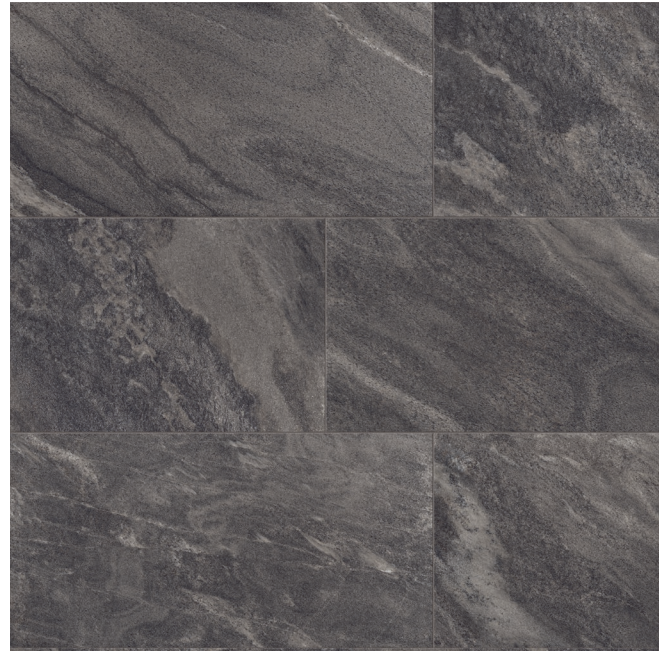

Advanced

Beyond

Modern

Bisque: Porcelaine émaillé

casaroma.ca

EVOLUTA COLLECTION – ITEM CODES

LA COLLECTION **EVOLUTA** – CODES ARTICLES

Advanced	
Size Taille	Item Code Codes Articles
12"x24"	CAS03527