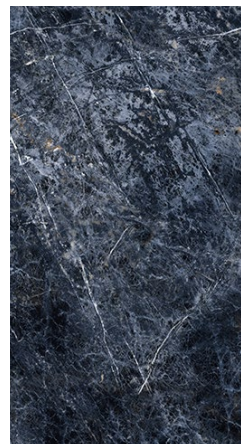

Un style classique avec une touche contemporaine grâce aux carreaux de porcelaine émaillée ayant un effet de marbre caractérisé par des veines dorées. Pour des intérieurs tendance empreints de luxe et d'élégance.

Covelano

Oxford Grey

Royal Dark Grey

Saint Laurent

Sodalite

Bisque: Porcelaine émaillé

GOLDEN PURE COLLECTION – ITEM CODES

LA COLLECTION **GOLDEN PURE** – CODES ARTICLES

Covelano	
Size Taille	Item Code Codes Articles
12"x24"	CAS0163138
24"x24"	CAS0163292

12"x24"

24"x24"

Oxford Grey	
Size Taille	Item Code Codes Articles
12"x24"	CAS0592288
24"x24"	CAS0592287

12"x24"

24"x24"

GOLDEN PURE COLLECTION – ITEM CODES