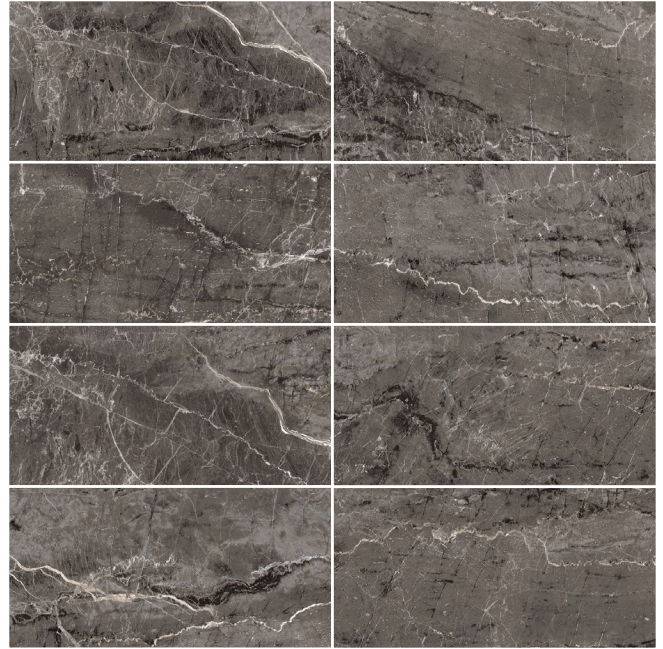

Covelano	
Size Taille	Item Code Codes Articles
12"x24"	CAS0163138
24"x24"	CAS0163292

12"x24"

24"x24"

Oxford Grey	
Size Taille	Item Code Codes Articles
12"x24"	CAS0592288
24"x24"	CAS0592287

12"x24"

24"x24"

GOLDEN PURE COLLECTION – ITEM CODES

LA COLLECTION GOLDEN PURE – CODES ARTICLES

Saint Laurent	
Size Taille	Item Code Codes Articles
12"x24"	CAS0592291
24"x24"	CAS0592290

Sodalite	
Size Taille	Item Code Codes Articles
24"x24"	CAS0592293

GOLDEN PURE COLLECTION – ITEM CODES LA COLLECTION **GOLDEN PURE** – CODES ARTICLES

Royal Dark Grey	
Size Taille	Item Code Codes Articles
24"x24"	CAS0163318

24"x24"