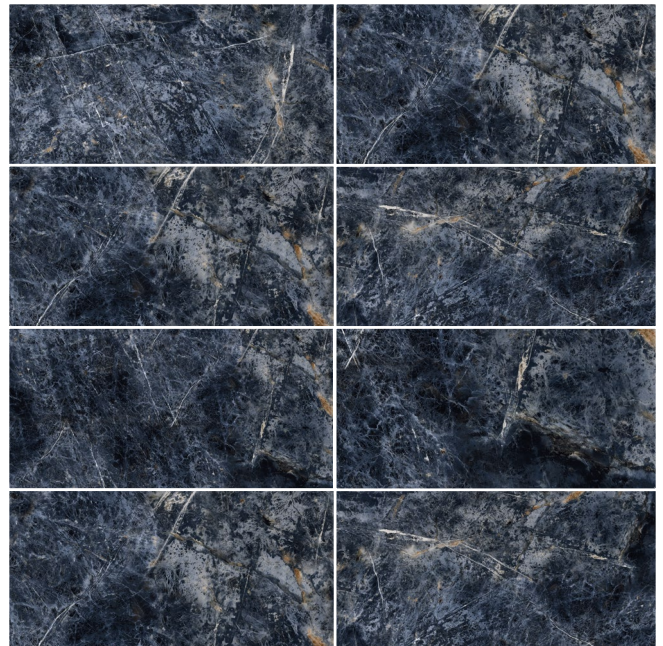

Un style classique avec une touche contemporaine grâce aux carreaux de porcelaine émaillée ayant un effet de marbre caractérisé par des veines dorées. Pour des intérieurs tendance empreints de luxe et d'élégance.

Covelano

Oxford Grey

Royal Dark Grey

Saint Laurent

Sodalite

Bisque: Porcelaine émaillé

GOLDEN PURE COLLECTION – ITEM CODES

LA COLLECTION **GOLDEN PURE** – CODES ARTICLES

Covelano	
Size Taille	Item Code Codes Articles
12"x24"	CAS0163138
24"x24"	CAS0163292

12"x24"

24"x24"

Oxford Grey	
Size Taille	Item Code Codes Articles
12"x24"	CAS0592288
24"x24"	CAS0592287

12"x24"

24"x24"

GOLDEN PURE COLLECTION – ITEM CODES

LA COLLECTION GOLDEN PURE – CODES ARTICLES

Saint Laurent	
Size Taille	Item Code Codes Articles
12"x24"	CAS0592291
24"x24"	CAS0592290

Sodalite	
Size Taille	Item Code Codes Articles
24"x24"	CAS0592293

GOLDEN PURE COLLECTION – ITEM CODES LA COLLECTION **GOLDEN PURE** – CODES ARTICLES