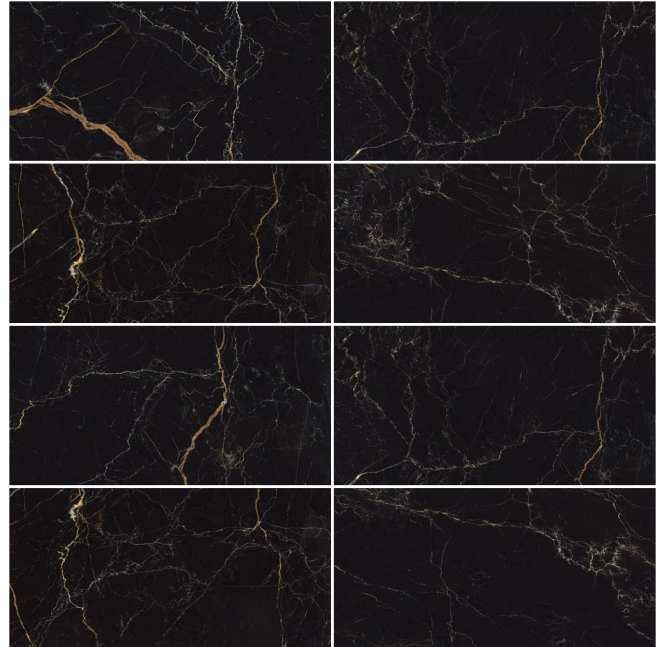

Un style classique avec une touche contemporaine grâce aux carreaux de porcelaine émaillée ayant un effet de marbre caractérisé par des veines dorées. Pour des intérieurs tendance empreints de luxe et d'élégance.

Covelano

Oxford Grey

Royal Dark Grey

Saint Laurent

Sodalite

Bisque: Porcelaine émaillé

GOLDEN PURE COLLECTION – ITEM CODES

LA COLLECTION **GOLDEN PURE** – CODES ARTICLES

Covelano	
Size Taille	Item Code Codes Articles
12"x24"	CAS0163138
24"x24"	CAS0163292

12"x24"

24"x24"

Oxford Grey	
Size Taille	Item Code Codes Articles
12"x24"	CAS0592288
24"x24"	CAS0592287

12"x24"

24"x24"

GOLDEN PURE COLLECTION – ITEM CODES

LA COLLECTION GOLDEN PURE – CODES ARTICLES

Saint Laurent	
Size Taille	Item Code Codes Articles
12"x24"	CAS0592291
24"x24"	CAS0592290

Sodalite	
Size Taille	Item Code Codes Articles
24"x24"	CAS0592293

GOLDEN PURE COLLECTION – ITEM CODES LA COLLECTION **GOLDEN PURE** – CODES ARTICLES