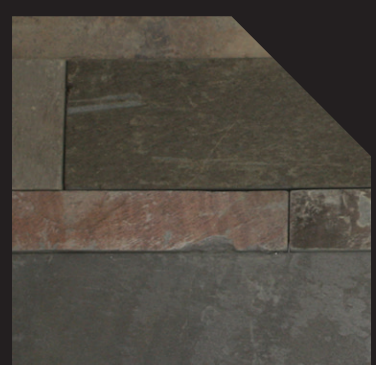

LEDGER STONE

NATURAL STONE / PIERRE NATURELLE

casaroma

Collection

Ledger Stone is a collection of natural, pre-mounted stone strips that will add depth and texture to any wall installation. It is perfect for fireplaces or feature walls and available in 7 colours.

Ledger Stone est une collection de bandes de pierre naturelles pré-montées qui ajoutera de la profondeur et de la texture à toute installation murale. Elle est parfaite pour les foyers ou les murs vedettes et est offerte en 7 couleurs.

Nominal Sizes / Format Nominal

6"x24" / 15x60 cm

Assembled Corners / Coins Assemblés
6"x18" / 15x45 cm

Colours / Couleurs

Ledger Stone
Glacier

Ledger Stone
Beachwalk

Ledger Stone
Astro Silver

Ledger Stone
Carbon

Ledger Stone
Sierra

Ledger Stone
African Dune

Ledger Stone
Indian Coast

Item Codes / Codes Articles

	6"x24" / 15x60 cm	Assembled Corners / Coin Asemblé 6"x18" / 15x45 cm
Glacier	CASNS306	CAS76370
Beachwalk	CASNS300	CAS76367
Astro Silver	CAS76375	CAS76379
Carbon	CASNS304	CAS76369
Sierra	CASNS302	CAS76368
African Dune	CAS76373	CAS76377
Indian Coast	CAS76374	CAS76378