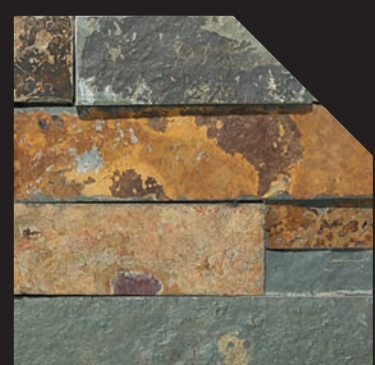

LEDGER STONE

NATURAL STONE / PIERRE NATURELLE

casaroma

Collection

Ledger Stone is a collection of natural, pre-mounted stone strips that will add depth and texture to any wall installation. It is perfect for fireplaces or feature walls and available in 7 colours.

Ledger Stone est une collection de bandes de pierre naturelles pré-montées qui ajoutera de la profondeur et de la texture à toute installation murale. Elle est parfaite pour les foyers ou les murs vedettes et est offerte en 7 couleurs.

Ledger Stone
Sierra

Ledger Stone
African Dune

Ledger Stone
Indian Coast

Item Codes / Codes Articles

	6"x24" / 15x60 cm	Assembled Corners / Coin Asemblé 6"x18" / 15x45 cm
Glacier	CASNS306	CAS76370
Beachwalk	CASNS300	CAS76367
Astro Silver	CAS76375	CAS76379
Carbon	CASNS304	CAS76369
Sierra	CASNS302	CAS76368
African Dune	CAS76373	CAS76377
Indian Coast	CAS76374	CAS76378