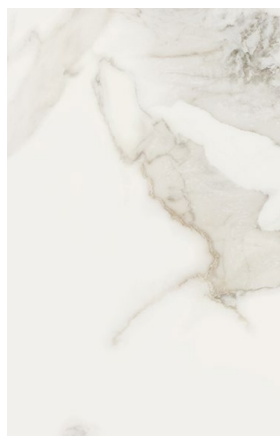

Calacatta Oro