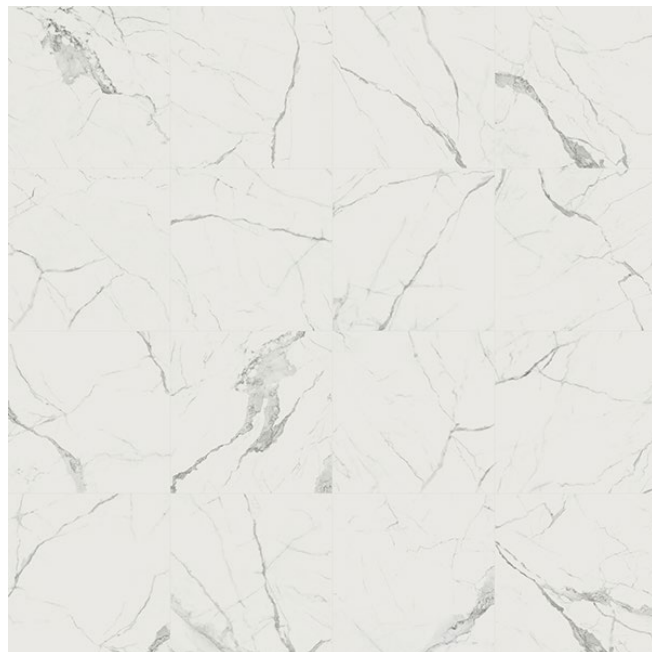

MAYFAIR COLLECTION – ITEM CODES

LA COLLECTION **MAYFAIR** – CODES ARTICLES

Statuario Venato

Size Taille	Item Code Codes Articles
16"x32" (Matte/Mat)	CAS450003821
16"x32" (Polished/Poli)	CAS450003811

16"x32"