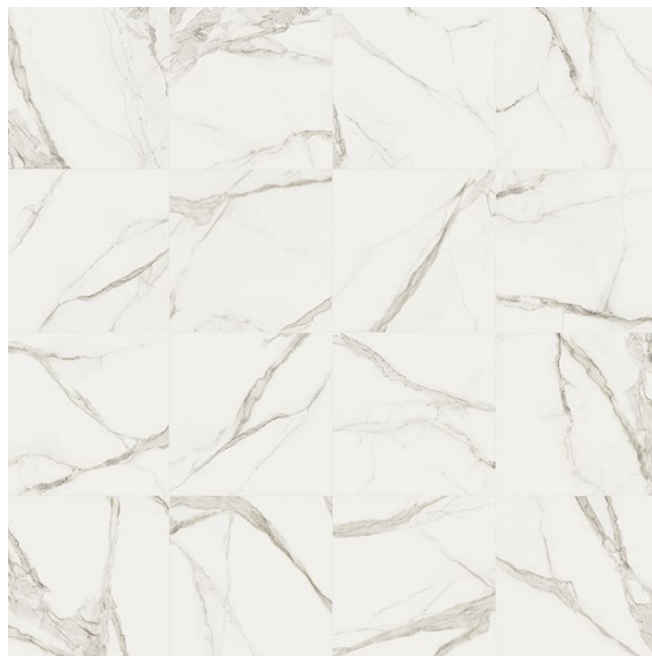

MAYFAIR COLLECTION – ITEM CODES

LA COLLECTION **MAYFAIR** – CODES ARTICLES

Calacatta Oro	
Size Taille	Item Code Codes Articles
16"x32" (Matte/Mat)	CAS450003731
16"x32" (Polished/Poli)	CAS450003721

16"x32"

Stella Argento	
Size Taille	Item Code Codes Articles
16"x32" (Matte/Mat)	CAS450003901
16"x32" (Polished/Poli)	CAS450003891

16"x32"