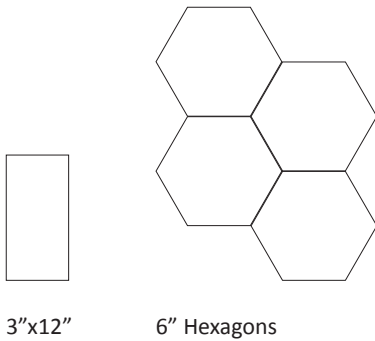

| Charcoal | |
|----------------|-----------------------------|
| Size Taille | Item Code Codes Articles |
| 3"x12" | CAS400002490 |
| 6" Hexagons | CAS400002590 |

TERAMODA COLLECTION – ITEM CODES

LA COLLECTION **TERAMODA** – CODES ARTICLES

| Emerald | |
|----------------|-----------------------------|
| Size Taille | Item Code Codes Articles |
| 3"x12" | CAS400002470 |
| 6" Hexagons | CAS400002570 |

| Ink | |
|----------------|-----------------------------|
| Size Taille | Item Code Codes Articles |
| 3"x12" | CAS400002530 |
| 6" Hexagons | CAS400002630 |

TERAMODA COLLECTION – ITEM CODES

LA COLLECTION **TERAMODA** – CODES ARTICLES

| Petal | |
|----------------|-----------------------------|
| Size Taille | Item Code Codes Articles |
| 3"x12" | CAS400002520 |
| 6" Hexagons | CAS400002620 |

| Stone | |
|----------------|-----------------------------|
| Size Taille | Item Code Codes Articles |
| 3"x12" | CAS400002460 |
| 6" Hexagons | CAS400002560 |