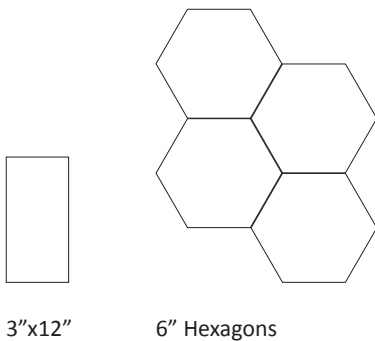

Powder	
Size Taille	Item Code Codes Articles
3"x12"	CAS400002440
6" Hexagons	CAS400002540