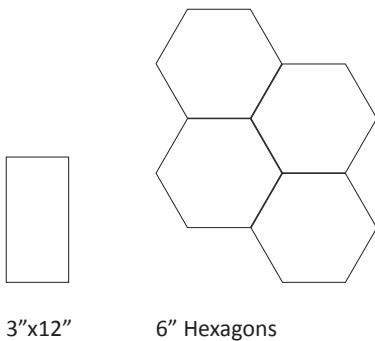

Sterling

Charcoal

Emerald

Bisque: Céramique émaillé

TERAMODA COLLECTION – ITEM CODES

LA COLLECTION **TERAMODA** – CODES ARTICLES

| Bamboo | |
|----------------|-----------------------------|
| Size Taille | Item Code Codes Articles |
| 3"x12" | CAS400002500 |
| 6" Hexagons | CAS400002600 |

| Charcoal | |
|----------------|-----------------------------|
| Size Taille | Item Code Codes Articles |
| 3"x12" | CAS400002490 |
| 6" Hexagons | CAS400002590 |

TERAMODA COLLECTION – ITEM CODES

LA COLLECTION **TERAMODA** – CODES ARTICLES

| Emerald | |
|----------------|-----------------------------|
| Size Taille | Item Code Codes Articles |
| 3"x12" | CAS400002470 |
| 6" Hexagons | CAS400002570 |

| Ink | |
|----------------|-----------------------------|
| Size Taille | Item Code Codes Articles |
| 3"x12" | CAS400002530 |
| 6" Hexagons | CAS400002630 |

| Stone | |
|----------------|-----------------------------|
| Size Taille | Item Code Codes Articles |
| 3"x12" | CAS400002460 |
| 6" Hexagons | CAS400002560 |