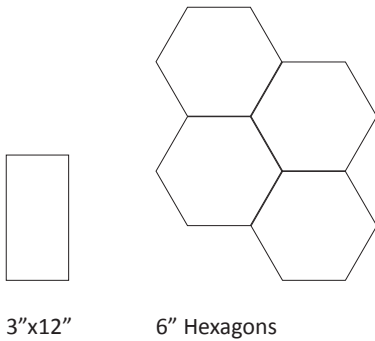

Sterling

Charcoal

Emerald

Bisque: Céramique émaillé

TERAMODA COLLECTION – ITEM CODES

LA COLLECTION **TERAMODA** – CODES ARTICLES

| Bamboo | |
|----------------|-----------------------------|
| Size Taille | Item Code Codes Articles |
| 3"x12" | CAS400002500 |
| 6" Hexagons | CAS400002600 |

| Charcoal | |
|----------------|-----------------------------|
| Size Taille | Item Code Codes Articles |
| 3"x12" | CAS400002490 |
| 6" Hexagons | CAS400002590 |

TERAMODA COLLECTION – ITEM CODES

LA COLLECTION **TERAMODA** – CODES ARTICLES

| Emerald | |
|----------------|-----------------------------|
| Size Taille | Item Code Codes Articles |
| 3"x12" | CAS400002470 |
| 6" Hexagons | CAS400002570 |

| Ink | |
|----------------|-----------------------------|
| Size Taille | Item Code Codes Articles |
| 3"x12" | CAS400002530 |
| 6" Hexagons | CAS400002630 |

| Stone | |
|----------------|-----------------------------|
| Size Taille | Item Code Codes Articles |
| 3"x12" | CAS400002460 |
| 6" Hexagons | CAS400002560 |