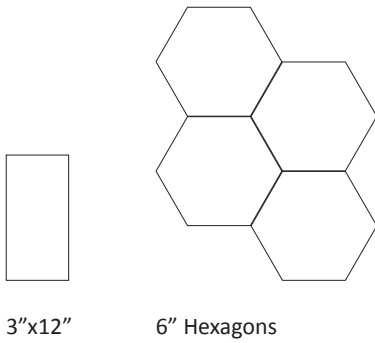

TERAMODA COLLECTION – ITEM CODES

LA COLLECTION **TERAMODA** – CODES ARTICLES

Silver	
Size Taille	Item Code Codes Articles
3"x12"	CAS400002450
6" Hexagons	CAS400002550