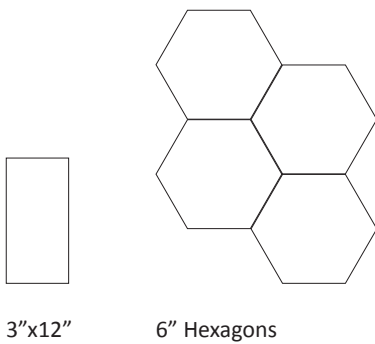

| Powder | |
|----------------|-----------------------------|
| Size Taille | Item Code Codes Articles |
| 3"x12" | CAS400002440 |
| 6" Hexagons | CAS400002540 |

TERAMODA COLLECTION – ITEM CODES

LA COLLECTION **TERAMODA** – CODES ARTICLES

| Silver | |
|----------------|-----------------------------|
| Size Taille | Item Code Codes Articles |
| 3"x12" | CAS400002450 |
| 6" Hexagons | CAS400002550 |

| Sky | |
|----------------|-----------------------------|
| Size Taille | Item Code Codes Articles |
| 3"x12" | CAS400002510 |
| 6" Hexagons | CAS400002610 |

TERAMODA COLLECTION – ITEM CODES

LA COLLECTION **TERAMODA** – CODES ARTICLES

| Sterling | |
|----------------|-----------------------------|
| Size Taille | Item Code Codes Articles |
| 3"x12" | CAS400002480 |
| 6" Hexagons | CAS400002580 |

| Stone | |
|----------------|-----------------------------|
| Size Taille | Item Code Codes Articles |
| 3"x12" | CAS400002460 |
| 6" Hexagons | CAS400002560 |