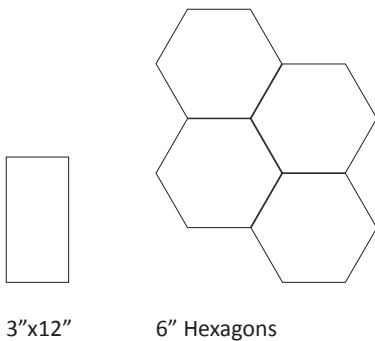

TERAMODA COLLECTION – ITEM CODES

LA COLLECTION **TERAMODA** – CODES ARTICLES

| Petal | |
|----------------|-----------------------------|
| Size Taille | Item Code Codes Articles |
| 3"x12" | CAS400002520 |
| 6" Hexagons | CAS400002620 |

| Powder | |
|----------------|-----------------------------|
| Size Taille | Item Code Codes Articles |
| 3"x12" | CAS400002440 |
| 6" Hexagons | CAS400002540 |

TERAMODA COLLECTION – ITEM CODES

LA COLLECTION **TERAMODA** – CODES ARTICLES

| Silver | |
|----------------|-----------------------------|
| Size Taille | Item Code Codes Articles |
| 3"x12" | CAS400002450 |
| 6" Hexagons | CAS400002550 |

| Sky | |
|----------------|-----------------------------|
| Size Taille | Item Code Codes Articles |
| 3"x12" | CAS400002510 |
| 6" Hexagons | CAS400002610 |

| Stone | |
|----------------|-----------------------------|
| Size Taille | Item Code Codes Articles |
| 3"x12" | CAS400002460 |
| 6" Hexagons | CAS400002560 |